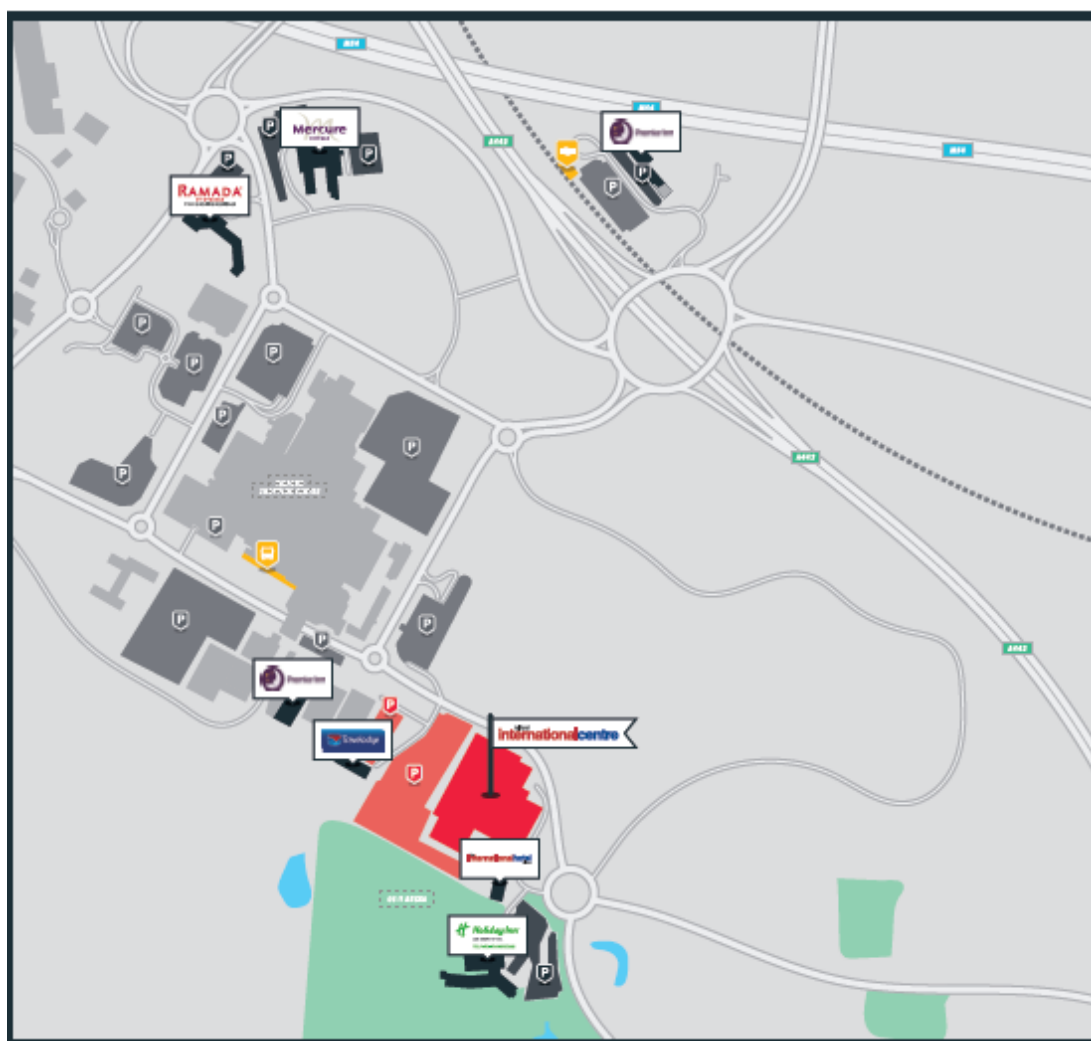

Telford International Centre

Hotels in the area

[The International Hotel](#)

2-minute walk

[Telford Holiday Inn](#)

2-minute walk

[Travelodge Telford International Centre](#)

2-minute walk

[Premier Inn Telford International Centre](#)

4-minute walk

[Ramada Hotel](#)

15-minute walk

[Mercure Telford Centre Hotel](#)

15-minute walk